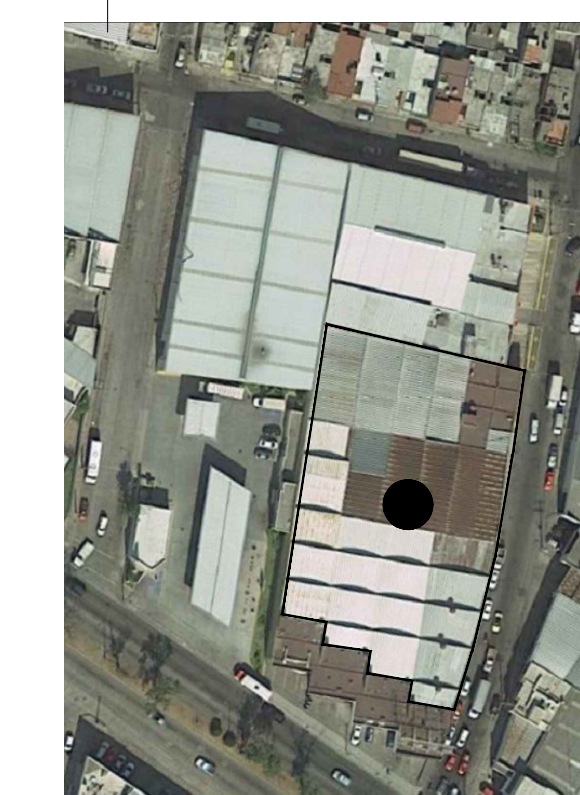

**PLANTA BAJA (PLANO GENERAL)**  
ESC. 1:200 [cm]

**RRM**  
DESARROLLOS

TITULO: BODEGAS GONZALEZ GALLO

GONZÁLEZ GALLO-NICOLAS BRAVO

APROBO: LIC. RAFAEL RIEBELING

**UBICACIÓN GEOGRAFICA:**

672670.81 m E  
2285075.98 m N

VISTA DE CONJUNTO

**CUADRO DE SUPERFICIES**

DESCRIPCION SUP. DEL TERRENO	SUPERFICIE
BODEGA 307	708.77 m <sup>2</sup>
BODEGA 313	534.89 m <sup>2</sup>
BODEGA 317	590.83 m <sup>2</sup>
BODEGA 323	674.13 m <sup>2</sup>
BODEGA 1018	994.54 m <sup>2</sup>
PATIO DE MANIOBRAS	771.25 m <sup>2</sup>
<b>TOTAL</b>	<b>4274.41 m<sup>2</sup></b>

**CUADRO DE SUPERFICIES**

DESCRIPCION SUP. TECHADA	SUPERFICIE
BODEGA 307	709.31 m <sup>2</sup>
BODEGA 313	542.01 m <sup>2</sup>
BODEGA 317	594.12 m <sup>2</sup>
BODEGA 323	709.32 m <sup>2</sup>
BODEGA 1018	1066.47 m <sup>2</sup>
PATIO DE MANIOBRAS	771.25 m <sup>2</sup>
<b>TOTAL</b>	<b>4392.48 m<sup>2</sup></b>