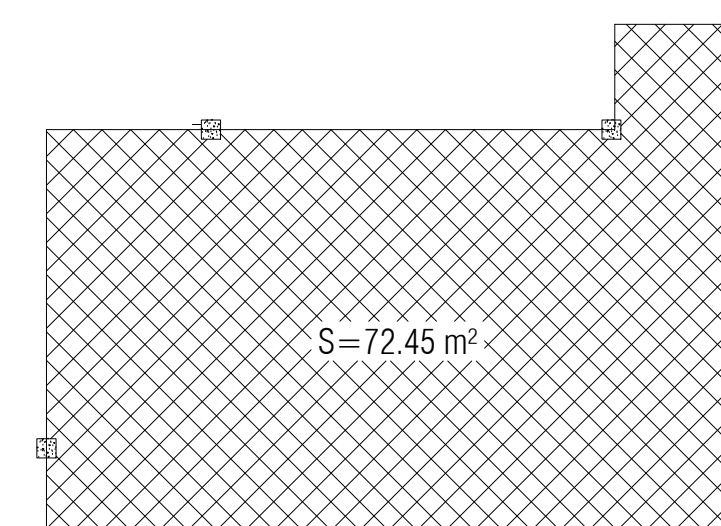

SIMBOLOGÍA	
	AREA BODEGA
	AREA ESTACIONAMIENTO
	AREA OFICINAS PLANTA BAJA
	AREA OFICINAS PLANTA ALTA
	MARQUESINA FRENTE

**PLANTA ALTA**  
ESC. 1:100 [cm]

**PLANTA BAJA**  
ESC. 1:100 [cm]

**RRM**  
DESARROLLOS

TITULO: BODEGAS GONZALEZ GALLO  
GONZÁLEZ GALLO-NICOLAS BRAVO  
APROB.: LIC. RAFAEL RIEBELING

UBICACIÓN GEOGRÁFICA:

672670.81 m E  
2285075.98 m N

VISTA DE CONJUNTO

**BODEGA 317**

CUADRO DE SUPERFICIES

DESCRIPCION	SUPERFICIE
BODEGA	391.05 m <sup>2</sup>
OF. PLANTA BAJA	122.75 m <sup>2</sup>
ESTACIONAMIENTO	77.03 m <sup>2</sup>
PATIO DE MANIOBRAS	154.25 m <sup>2</sup>
SUPERFICIE TERRENO	745.08 m <sup>2</sup>

DESCRIPCION	SUPERFICIE
BODEGA	391.05 m <sup>2</sup>
OF. PLANTA BAJA	122.75 m <sup>2</sup>
OF. PLANTA ALTA	72.45 m <sup>2</sup>
MARQUESINA FRENTE	7.87 m <sup>2</sup>
PATIO DE MANIOBRAS	154.25 m <sup>2</sup>
SUPERFICIE TECHADA	748.37 m <sup>2</sup>