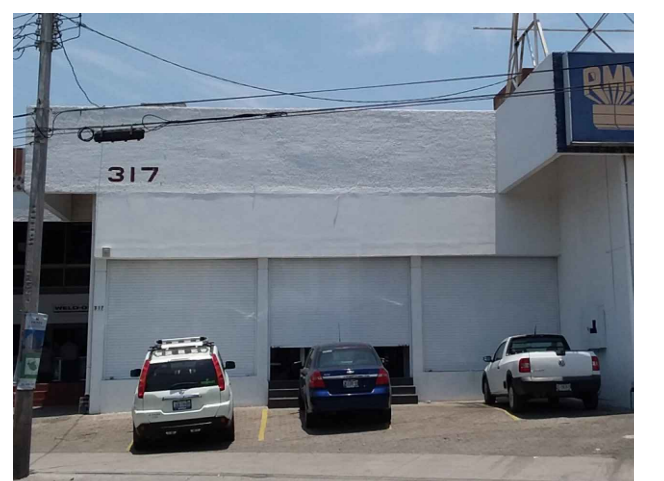

SIMBOLOGÍA	
	AREA BODEGA
	AREA ESTACIONAMIENTO
	AREA OFICINAS PLANTA BAJA
	AREA OFICINAS PLANTA ALTA
	MARQUESINA FRENTE

**PLANTA ALTA**  
ESC. 1:100 [cm]

**PLANTA BAJA**  
ESC. 1:100 [cm]

**RRM**  
DESARROLLOS

TITULO: BODEGAS GONZALEZ GALLO  
GONZÁLEZ GALLO-NICOLAS BRAVO  
APROB.: LIC. RAFAEL RIEBELING

UBICACIÓN GEOGRÁFICA:

672670.81 m E  
2285075.98 m N

VISTA DE CONJUNTO

**BODEGA 317**

CUADRO DE SUPERFICIES

DESCRIPCION	SUPERFICIE
BODEGA	391.05 m <sup>2</sup>
OF. PLANTA BAJA	122.75 m <sup>2</sup>
ESTACIONAMIENTO	77.03 m <sup>2</sup>
PATIO DE MANIOBRAS	154.25 m <sup>2</sup>
SUPERFICIE TERRENO	745.08 m <sup>2</sup>

DESCRIPCION	SUPERFICIE
BODEGA	391.05 m <sup>2</sup>
OF. PLANTA BAJA	122.75 m <sup>2</sup>
OF. PLANTA ALTA	72.45 m <sup>2</sup>
MARQUESINA FRENTE	7.87 m <sup>2</sup>
PATIO DE MANIOBRAS	154.25 m <sup>2</sup>
SUPERFICIE TECHADA	748.37 m <sup>2</sup>