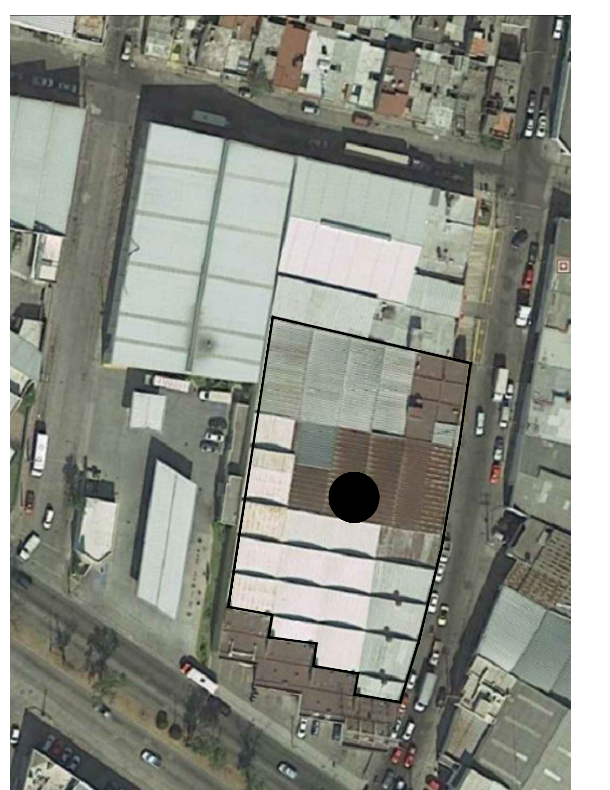

SIMBOLOGÍA	
	AREA BODEGA
	AREA ESTACIONAMIENTO
	AREA OFICINAS PLANTA BAJA
	AREA OFICINAS PLANTA ALTA
	MARQUESINA FRENTE

**PLANTA ALTA**  
ESC. 1:100 [cm]

**PLANTA BAJA**  
ESC. 1:100 [cm]

**RRM**  
DESARROLLOS

TITULO: BODEGAS GONZALEZ GALLO  
GONZÁLEZ GALLO-NICOLAS BRAVO  
APROB.: LIC. RAFAEL RIEBELING

UBICACIÓN GEOGRÁFICA:

672670.81 m E  
2285075.98 m N

VISTA DE CONJUNTO

**BODEGA 317**

CUADRO DE SUPERFICIES

DESCRIPCION	SUPERFICIE
BODEGA	391.05 m <sup>2</sup>
OF. PLANTA BAJA	122.75 m <sup>2</sup>
ESTACIONAMIENTO	77.03 m <sup>2</sup>
PATIO DE MANIOBRAS	154.25 m <sup>2</sup>
SUPERFICIE TERRENO	745.08 m <sup>2</sup>

DESCRIPCION	SUPERFICIE
BODEGA	391.05 m <sup>2</sup>
OF. PLANTA BAJA	122.75 m <sup>2</sup>
OF. PLANTA ALTA	72.45 m <sup>2</sup>
MARQUESINA FRENTE	7.87 m <sup>2</sup>
PATIO DE MANIOBRAS	154.25 m <sup>2</sup>
SUPERFICIE TECHADA	748.37 m <sup>2</sup>