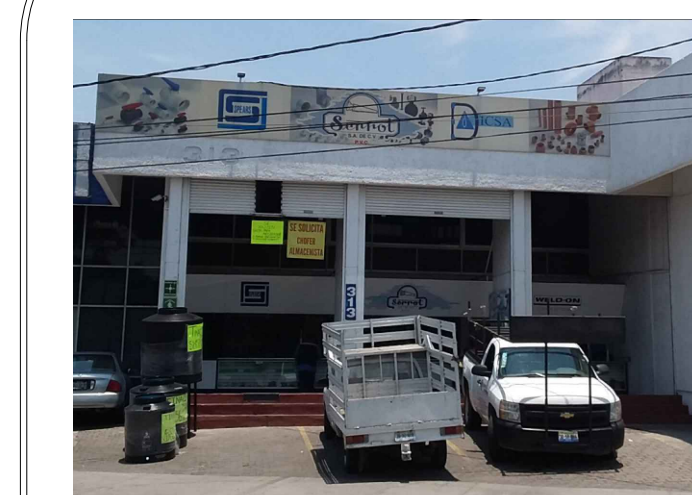

SIMBOLOGÍA

-  AREA BODEGA
-  AREA ESTACIONAMIENTO
-  AREA OFICINAS PLANTA BAJA
-  AREA OFICINAS PLANTA ALTA
-  MARQUESINA FRENTE

RRM

DESARROLLOS

TITULO: BODEGAS GONZALEZ GALLO

GONZÁLEZ GALLO-NICOLAS BRAVO

APROB.: LIC. RAFAEL RIEBELING

UBICACIÓN GEOGRÁFICA:

672670.81 m E
2285075.98 m N

VISTA DE CONJUNTO

BODEGA 313

CUADRO DE SUPERFICIES

DESCRIPCION	SUPERFICIE
BODEGA	339.48 m ²
OF. PLANTA BAJA	123.74 m ²
ESTACIONAMIENTO	71.67 m ²
PATIO DE MANIOBRAS	154.25 m ²
SUPERFICIE TERRENO	689.14 m ²

DESCRIPCION	SUPERFICIE
BODEGA	339.48 m ²
OF. PLANTA BAJA	123.74 m ²
OF. PLANTA ALTA	72.45 m ²
MARQUESINA FRENTE	6.34 m ²
PATIO DE MANIOBRAS	154.25 m ²
SUPERFICIE TECHADA	696.26 m ²