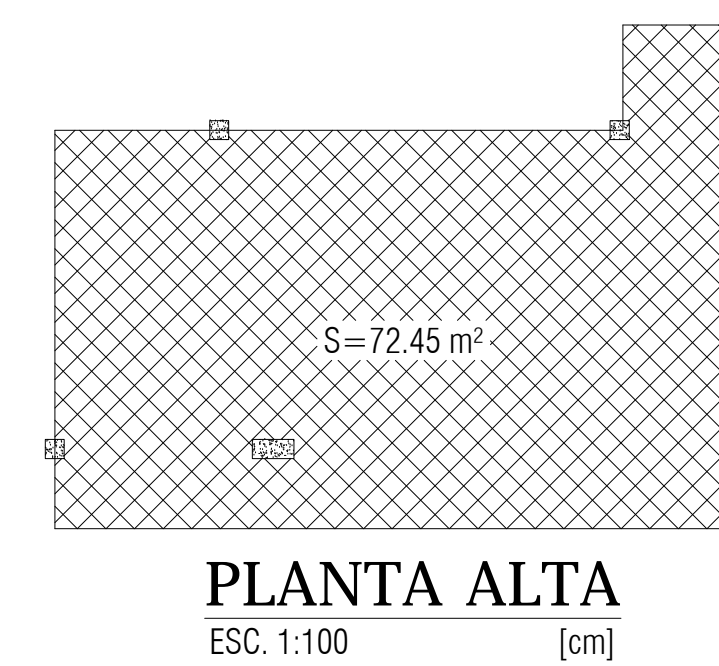

SIMBOLOGÍA

-  AREA BODEGA
-  AREA ESTACIONAMIENTO
-  AREA OFICINAS PLANTA BAJA
-  AREA OFICINAS PLANTA ALTA
-  MARQUESINA FRENTE

RRM

DESARROLLOS

TITULO: BODEGAS GONZALEZ GALLO

GONZÁLEZ GALLO-NICOLAS BRAVO

APROB.: LIC. RAFAEL RIEBELING

UBICACIÓN GEOGRÁFICA:

672670.81 m E
2285075.98 m N

VISTA DE CONJUNTO

BODEGA 313

CUADRO DE SUPERFICIES

DESCRIPCION	SUPERFICIE
BODEGA	339.48 m ²
OF. PLANTA BAJA	123.74 m ²
ESTACIONAMIENTO	71.67 m ²
PATIO DE MANIOBRAS	154.25 m ²
SUPERFICIE TERRENO	689.14 m ²

DESCRIPCION	SUPERFICIE
BODEGA	339.48 m ²
OF. PLANTA BAJA	123.74 m ²
OF. PLANTA ALTA	72.45 m ²
MARQUESINA FRENTE	6.34 m ²
PATIO DE MANIOBRAS	154.25 m ²
SUPERFICIE TECHADA	696.26 m ²