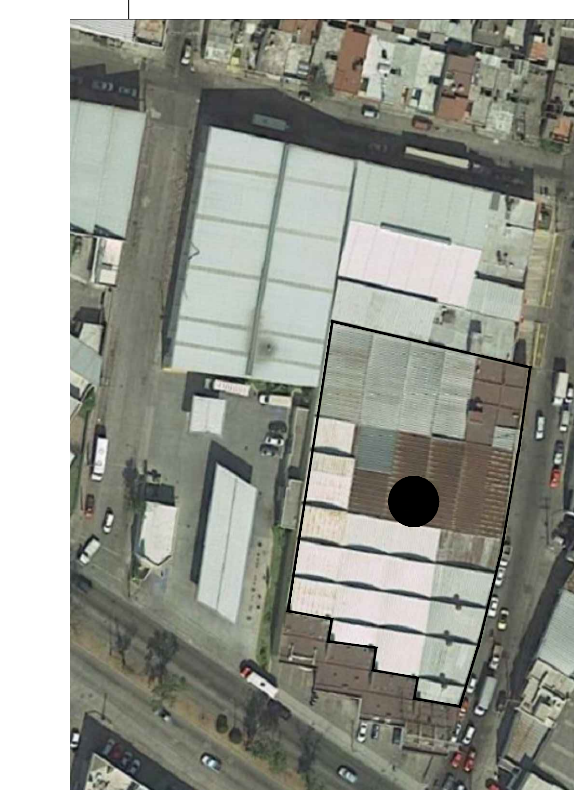

SIMBOLOGÍA

-  AREA BODEGA
-  AREA ESTACIONAMIENTO
-  AREA OFICINAS PLANTA BAJA
-  AREA OFICINAS PLANTA ALTA
-  MARQUESINA FRENTE

RRM

DESARROLLOS

TITULO: BODEGAS GONZALEZ GALLO

GONZÁLEZ GALLO-NICOLAS BRAVO

APROB.: LIC. RAFAEL RIEBELING

UBICACIÓN GEOGRÁFICA:

672670.81 m E
2285075.98 m N

VISTA DE CONJUNTO

BODEGA 313

CUADRO DE SUPERFICIES

DESCRIPCION	SUPERFICIE
BODEGA	339.48 m ²
OF. PLANTA BAJA	123.74 m ²
ESTACIONAMIENTO	71.67 m ²
PATIO DE MANIOBRAS	154.25 m ²
SUPERFICIE TERRENO	689.14 m ²

DESCRIPCION	SUPERFICIE
BODEGA	339.48 m ²
OF. PLANTA BAJA	123.74 m ²
OF. PLANTA ALTA	72.45 m ²
MARQUESINA FRENTE	6.34 m ²
PATIO DE MANIOBRAS	154.25 m ²
SUPERFICIE TECHADA	696.26 m ²